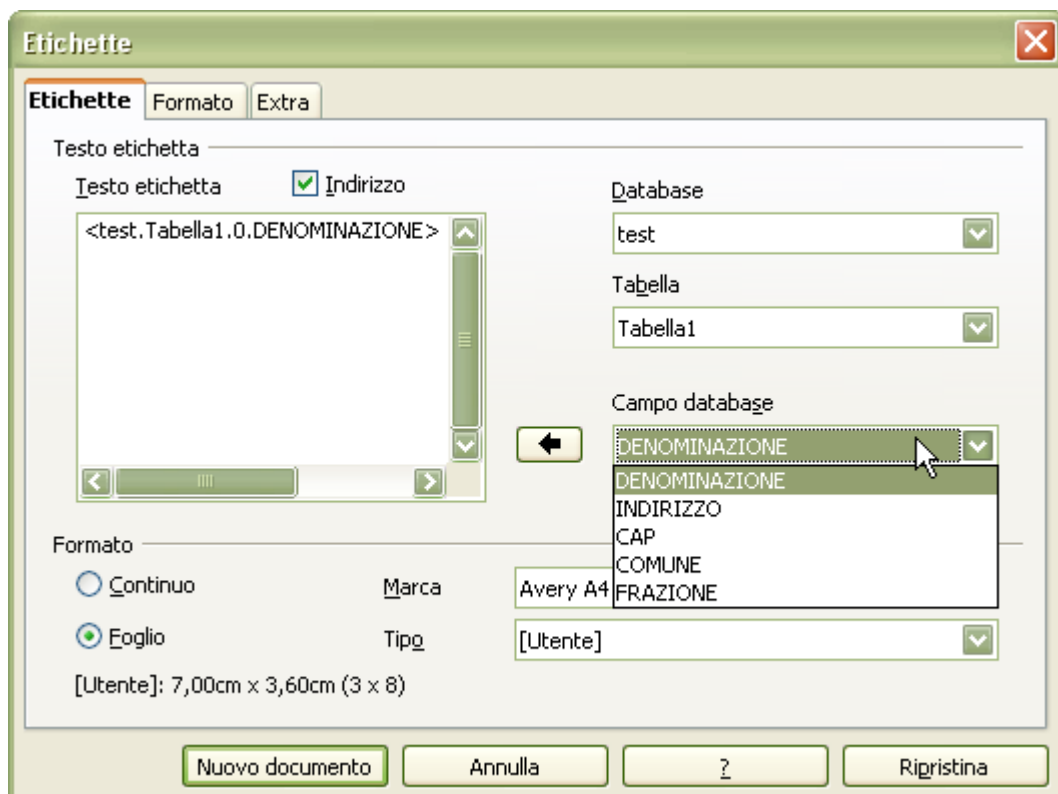

Etichette Indirizzi con OpenOffice (2.2)
by gigiv 04-2009

1) preparare il database

preparare il file OO calc con le colonne necessarie e relativa intestazione

creare un nuovo database
file→nuovo→base

nel passo successivo selezionare il file Oo calc gli indirizzi e infine creare il DB attivando la registrazione

2) Creare foglio etichette

OO Writer

file → nuovo → etichette

impostare:

a) database, tabella

b) inserire i vari campi

c) scegliere un formato preimpostato o crearne uno a propria scelta nella linguetta "formati" nella linguetta "extra" selezionare casella "sincronizza contenuti" e scegliere la stampante,