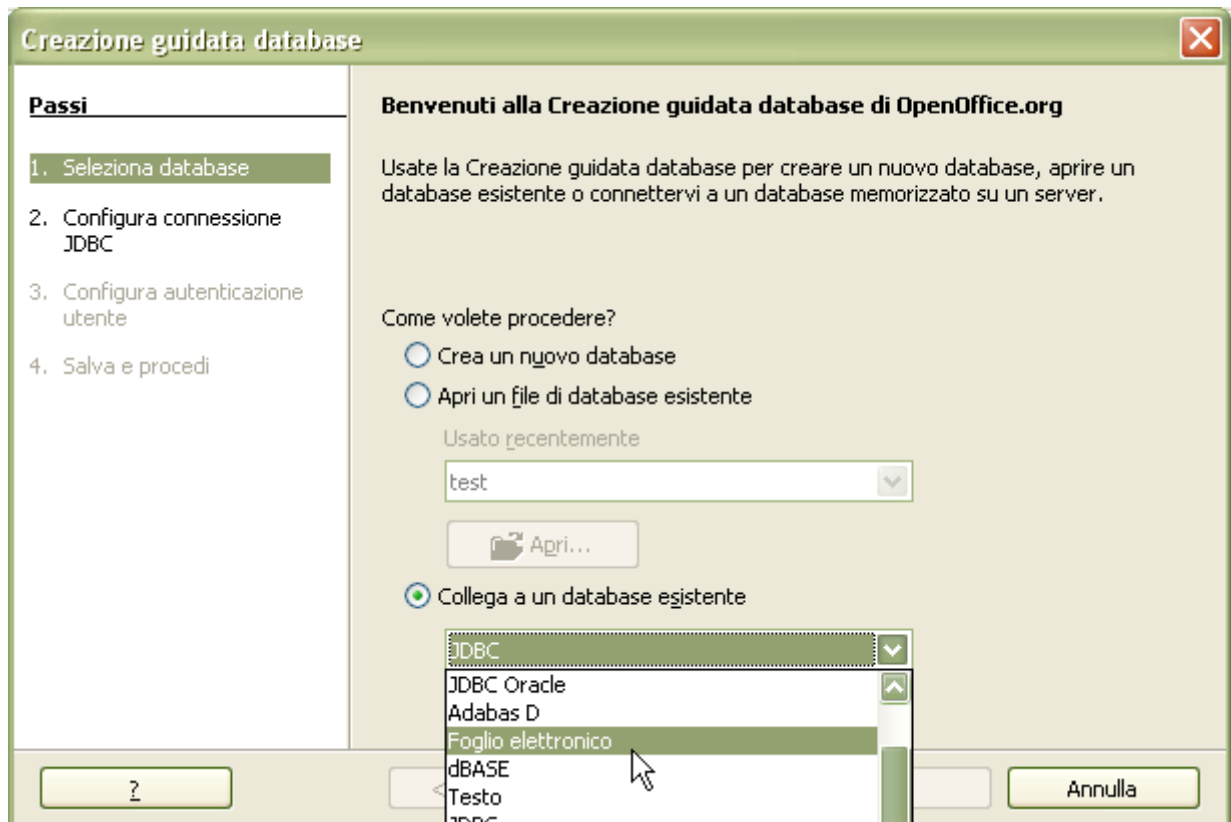

Etichette Indirizzi con OpenOffice (2.2)
by gigiv 04-2009

1) preparare il database

preparare il file OO calc con le colonne necessarie e relativa intestazione

creare un nuovo database
file→nuovo→base

nel passo successivo selezionare il file Oo calc gli indirizzi e infine creare il DB attivando la registrazione

2) Creare foglio etichette

OO Writer

file → nuovo → etichette

impostare:

a) database, tabella

b) inserire i vari campi

c) scegliere un formato preimpostato o crearne uno a propria scelta nella linguetta "formati" nella linguetta "extra" selezionare casella "sincronizza contenuti" e scegliere la stampante,