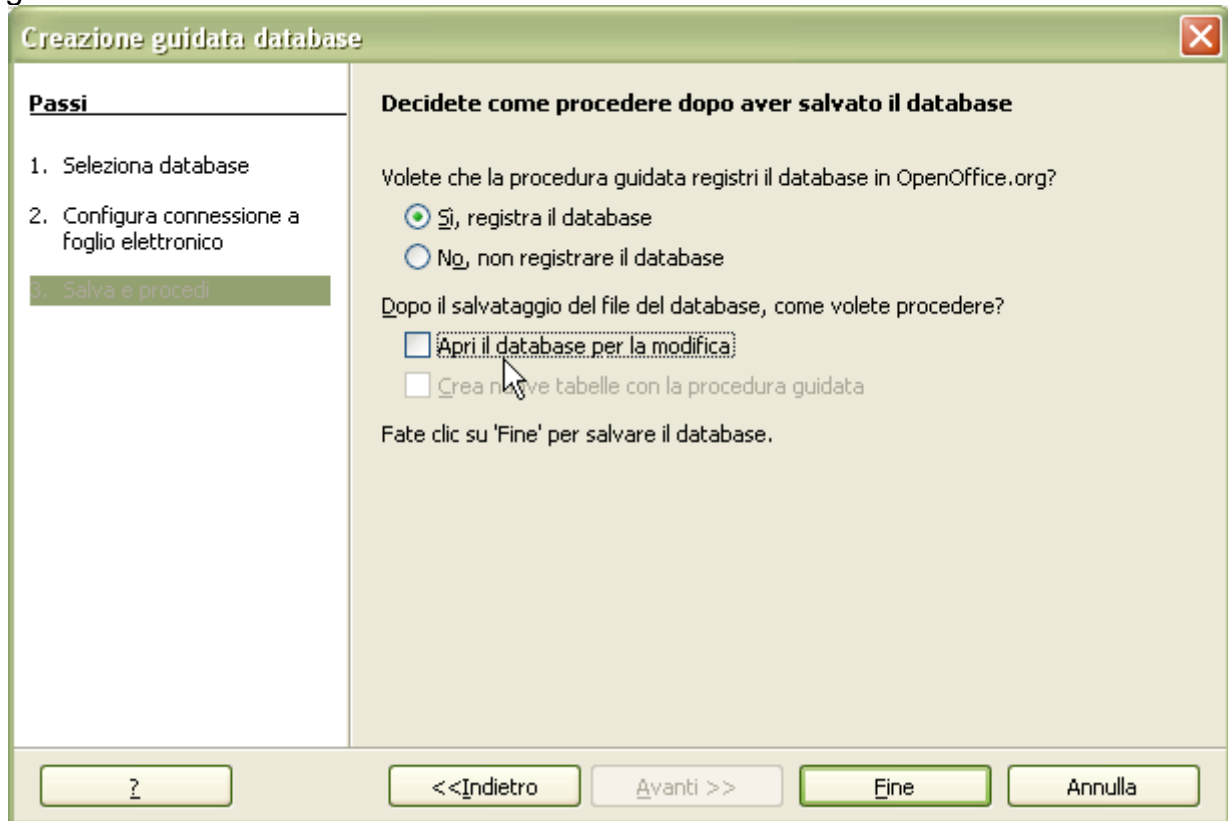

Etichette Indirizzi con OpenOffice (2.2)
by gigiv 04-2009

1) preparare il database

preparare il file OO calc con le colonne necessarie e relativa intestazione

creare un nuovo database
file→nuovo→base

nel passo successivo selezionare il file Oo calc gli indirizzi e infine creare il DB attivando la registrazione

2) Creare foglio etichette

OO Writer

file → nuovo → etichette

impostare:

a) database, tabella

b) inserire i vari campi

c) scegliere un formato preimpostato o crearne uno a propria scelta nella linguetta "formati" nella linguetta "extra" selezionare casella "sincronizza contenuti" e scegliere la stampante,