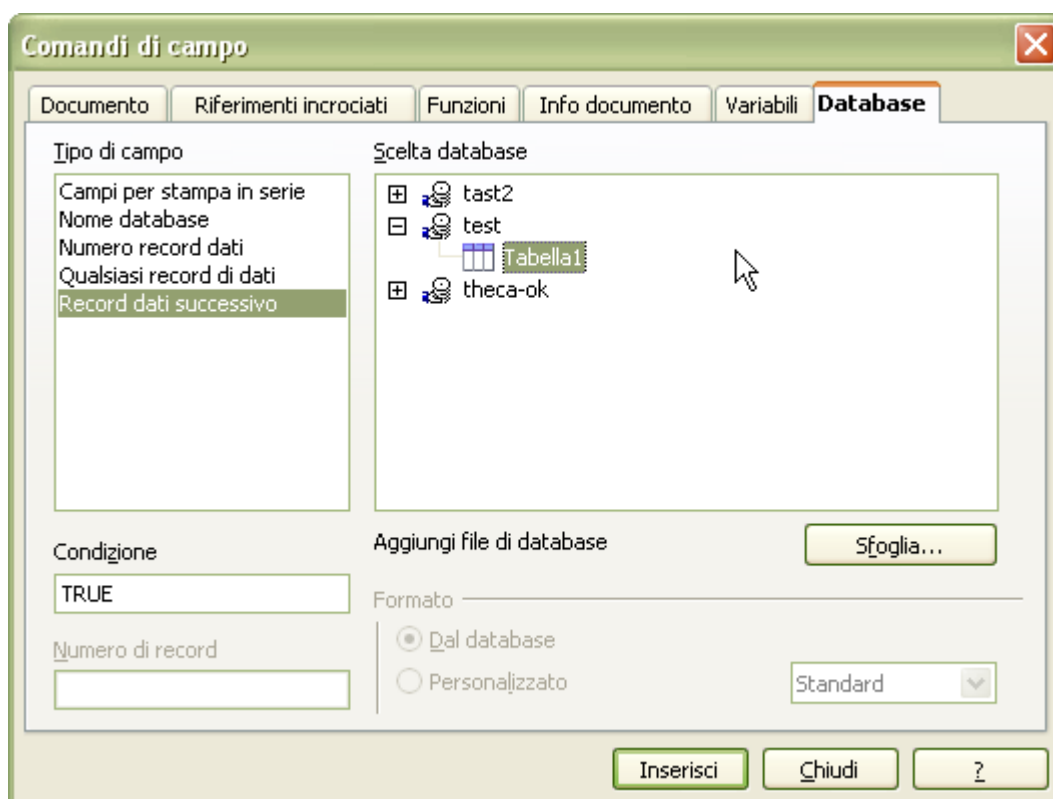

2) Creare foglio etichette

OO Writer

file → nuovo → etichette

impostare:

a) database, tabella

b) inserire i vari campi

c) scegliere un formato preimpostato o crearne uno a propria scelta nella linguetta "formati" nella linguetta "extra" selezionare casella "sincronizza contenuti" e scegliere la stampante,

infine creare nuovo documento.

A questo punto avremo la nostra pagina di etichette dove quella in alto a sx e' quella master,

modifichiamo dimensione carattere, font, margini, rientranze e poi premendo il tasto "sincronizza etichette" aggiorniamo tutte le altre.

Posizioniamo il cursore dopo l'ultimo campo nella etichetta master

Inserisci → *comando di campo* → *altro*

nella linguetta "database" selezionare "record successivo", il proprio DB

premere "inserisci" e poi chiudi.