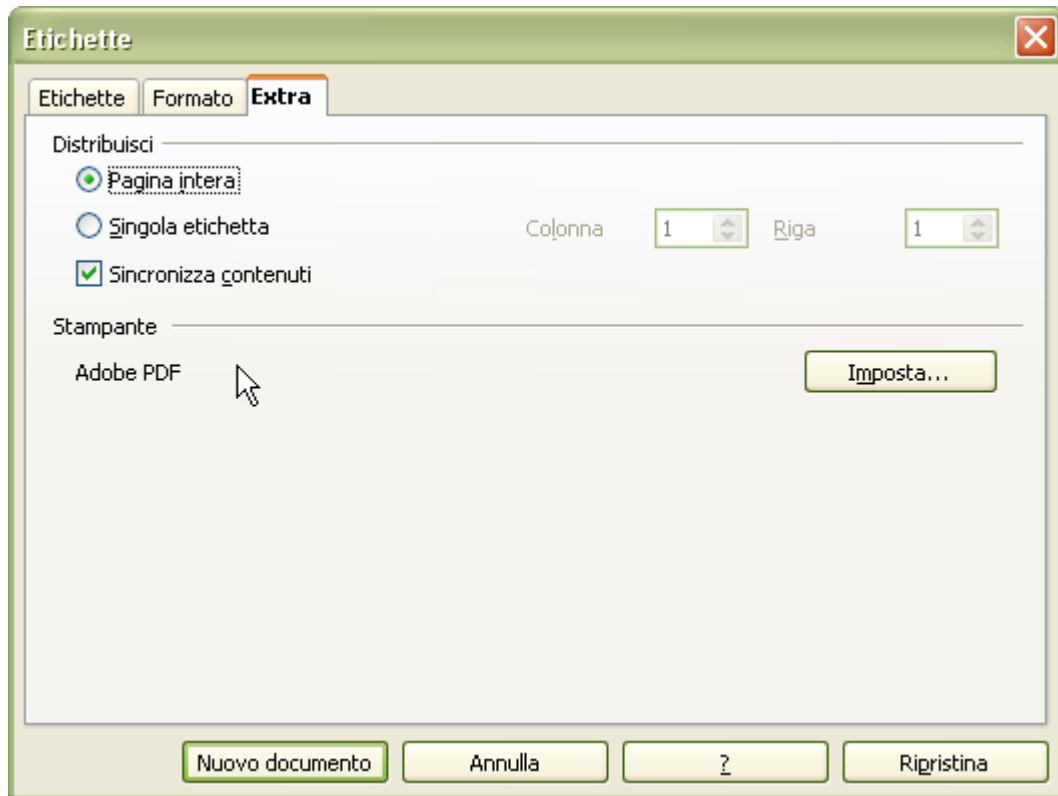

2) Creare foglio etichette

OO Writer

file → nuovo → etichette

impostare:

a) database, tabella

b) inserire i vari campi

c) scegliere un formato preimpostato o crearne uno a propria scelta nella linguetta "formati" nella linguetta "extra" selezionare casella "sincronizza contenuti" e scegliere la stampante,

infine creare nuovo documento.

A questo punto avremo la nostra pagina di etichette dove quella in alto a sx e' quella master,

modifichiamo dimensione carattere, font, margini, rientranze e poi premendo il tasto "sincronizza etichette" aggiorniamo tutte le altre.