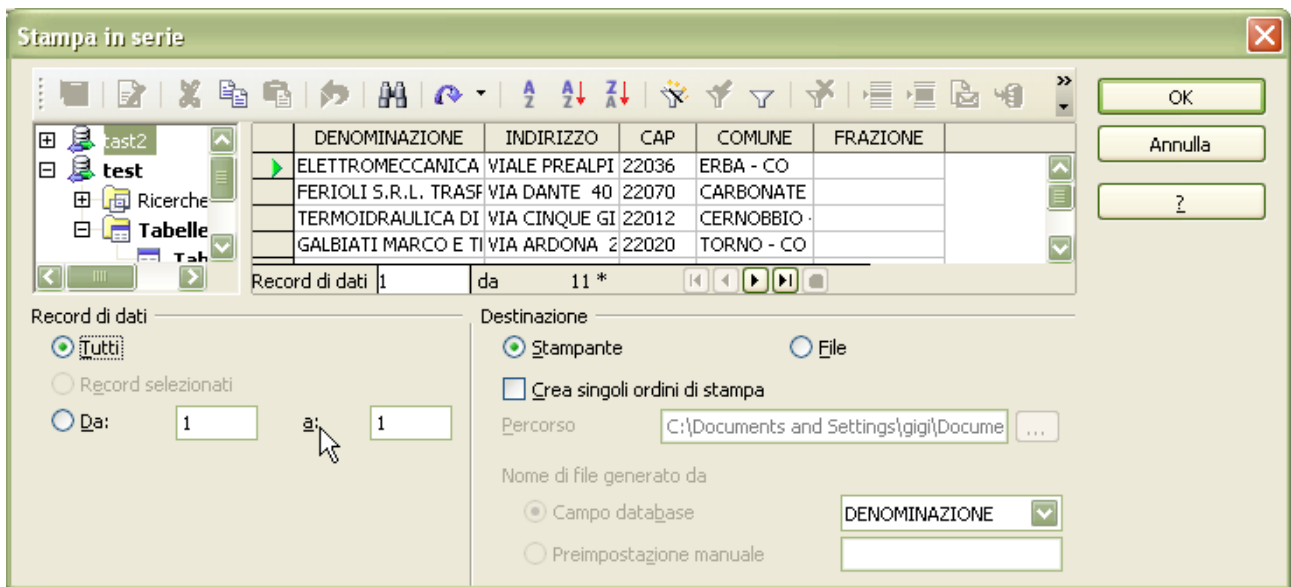

buon lavoro!

gigi