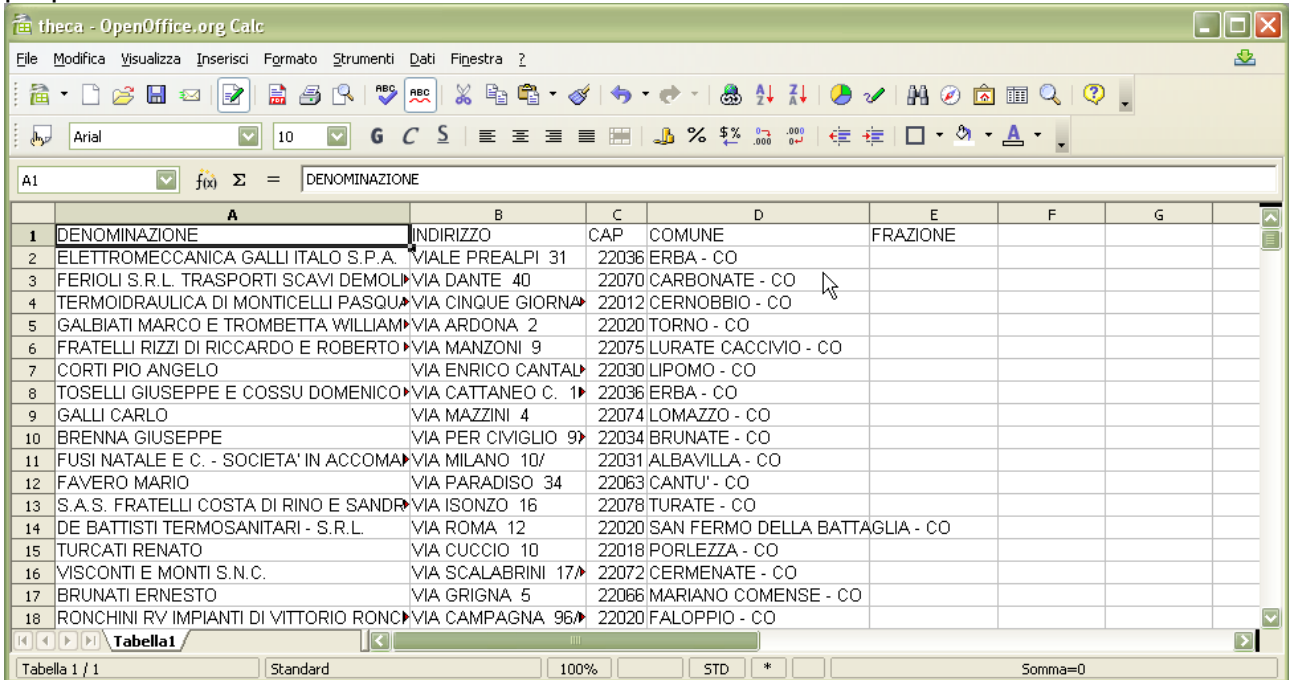

Etichette Indirizzi con OpenOffice (2.2)
by gigiv 04-2009

1) preparare il database

preparare il file OO calc con le colonne necessarie e relativa intestazione

creare un nuovo database
file→nuovo→base

nel passo successivo selezionare il file Oo calc gli indirizzi e infine creare il DB attivando la registrazione

2) Creare foglio etichette

OO Writer

file → nuovo → etichette

impostare:

a) database, tabella

b) inserire i vari campi

c) scegliere un formato preimpostato o crearne uno a propria scelta nella linguetta "formati" nella linguetta "extra" selezionare casella "sincronizza contenuti" e scegliere la stampante,

infine creare nuovo documento.

A questo punto avremo la nostra pagina di etichette dove quella in alto a sx e' quella master,

modifichiamo dimensione carattere, font, margini, rientranze e poi premendo il tasto "sincronizza etichette" aggiorniamo tutte le altre.